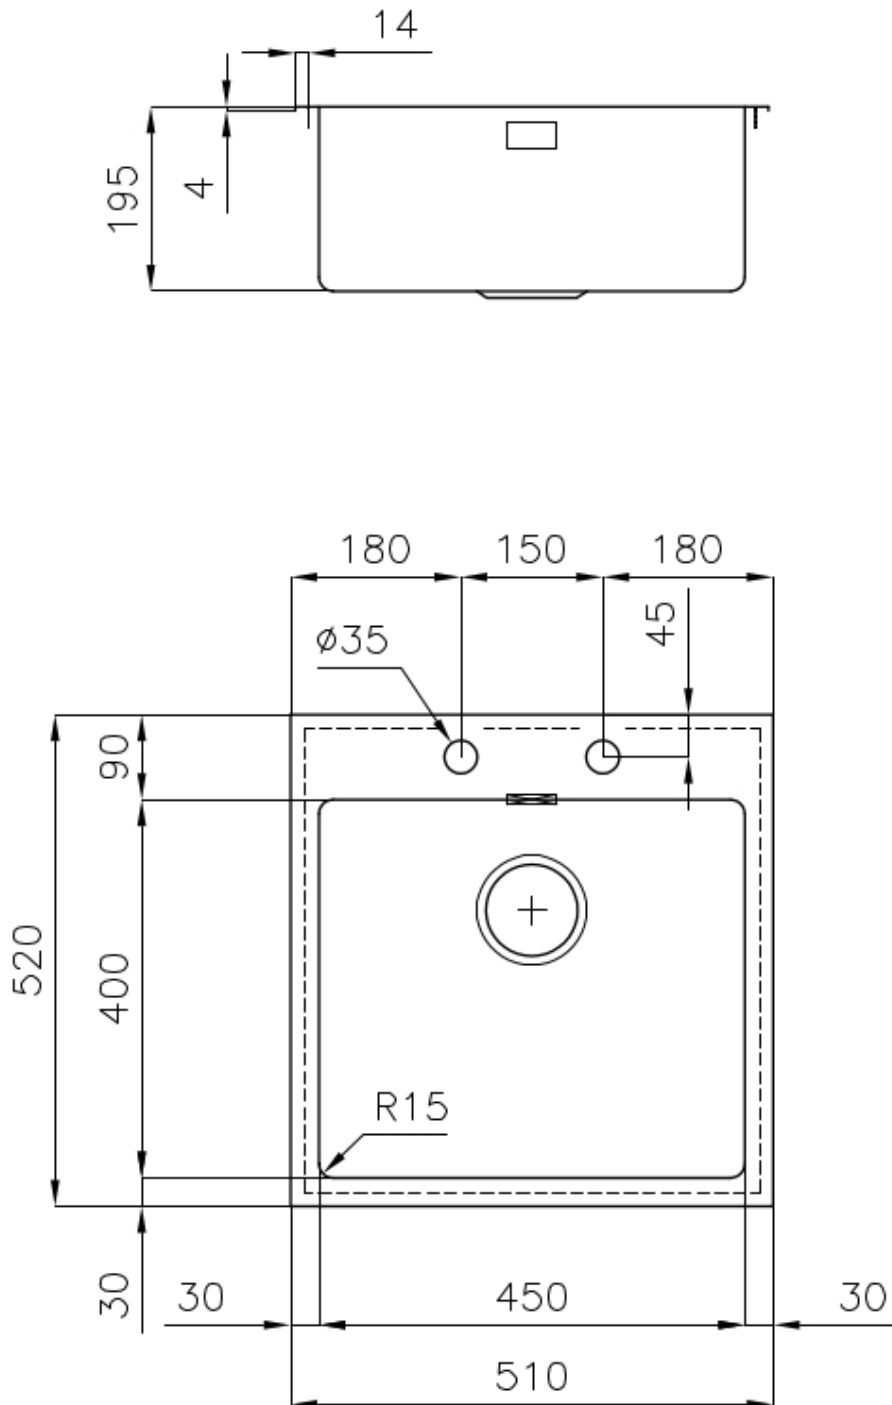

DETTAGLI

Bordo Installazione Q4 (Bordo 4 mm)

Finitura Spazzolato Foster

Materiale Acciaio inox AISI 304

Texture Spazzolato

Base 60 cm

Dimensioni 510x520 mm

Dotazioni standard Ganci di fissaggio, guarnizione, piletta, troppo-pieno e sifone, Imballo in scatola

Fori Mixer 2 fori di serie

Foro incasso 490x500 mm

Gocciolatoio No

Larghezza 51 cm

Misura vasca 450x400mm

Numero vasche 1 vasca

Piletta Piletta con comando automatico PM

DATI TECNICI