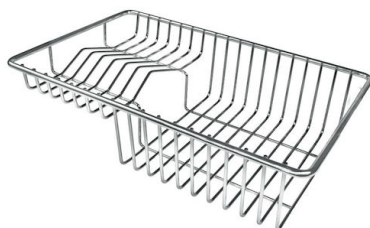

VASCA A RAGGIO STRETTO

Vasche con forme squadrate dal design moderno e con aumentata capienza. Per un'estetica minimal coniugata con la massima praticità.

VASCA PROFONDA

Vasche che raggiungono una profondità importante, oltre i 20 cm, grazie alla evoluta tecnologia produttiva, che offrono grande capienza e praticità in tutte le operazioni di lavaggio.

Fori Mixer 2 fori di serie

Foro incasso 490x500 mm

Gocciolatoio No

Larghezza 51 cm

Misura vasca 450x400mm

Numero vasche 1 vasca

Piletta Piletta con comando automatico PM

DATI TECNICI

IN DOTAZIONE

Piletta automatica - PM
8407 113

ACCESSORI OPZIONALI

Cestello inox
8612 000

Cestello portapiatti inox
8100 303
* solo in abbinamento con l'accessorio
8644 101

Cestello portapiatti inox
8100 201

Griglia portapiatti inox
8100 154

Tagliere in cristallo
8631 300

Tagliere in HPDE
8657 001

Tagliere Twin in HDPE
8644 101

Vaschetta bianca
8153 100

Kit grattugia con supporto per anello e vassoio di raccolta alimenti
8159 101
* solo in abbinamento con l'accessorio 8644 101