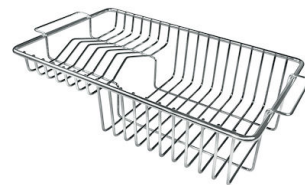

VASCA A RAGGIO STRETTO

Vasche con forme squadrate dal design moderno e con aumentata capienza. Per un'estetica minimal coniugata con la massima praticità.

VASCA PROFONDA

Vasche che raggiungono una profondità importante, oltre i 20 cm, grazie alla evoluta tecnologia produttiva, che offrono grande capienza e praticità in tutte le operazioni di lavaggio.

Fori Mixer 2 fori di serie

Foro incasso 490x500 mm

Gocciolatoio No

Larghezza 51 cm

Misura vasca 450x400mm

Numero vasche 1 vasca

Piletta Piletta con comando automatico PM

DATI TECNICI

IN DOTAZIONE

Piletta automatica - PM
8407 113

ACCESSORI OPZIONALI

Cestello inox
8612 000

Cestello portapiatti inox
8100 303
* solo in abbinamento con l'accessorio
8644 101

Cestello portapiatti inox
8100 201

Griglia portapiatti inox
8100 154

Tagliere in cristallo
8631 300

Tagliere in HPDE
8657 001

Tagliere Twin in HDPE
8644 101

Vaschetta bianca
8153 100

Kit grattugia con supporto per anello e vassoio di raccolta alimenti
8159 101
* solo in abbinamento con l'accessorio 8644 101